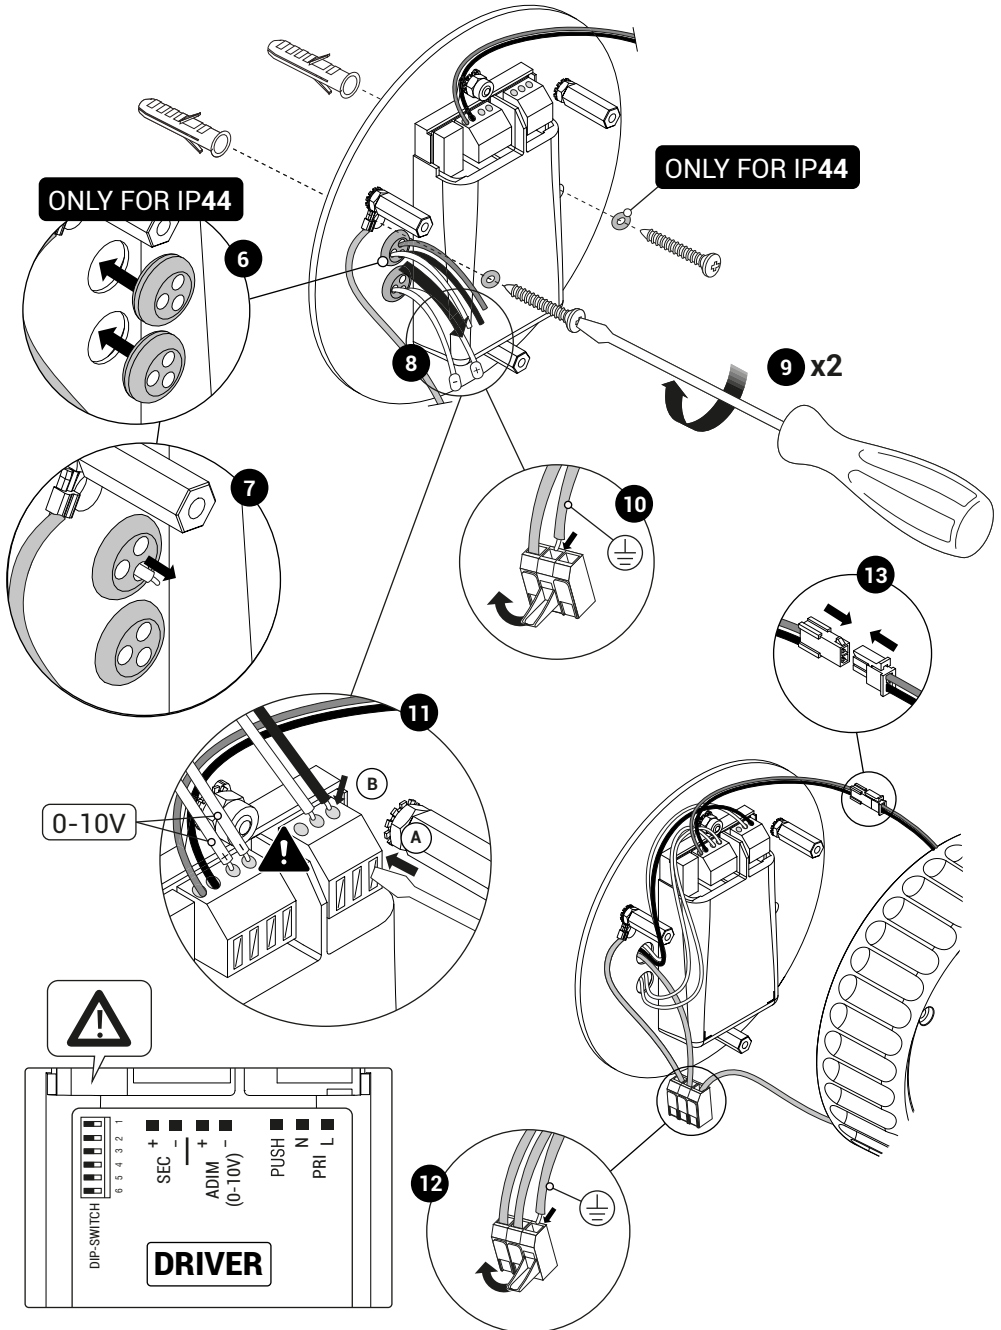

# Mami Applique/Plafone Small/Medium/Large

# Mami Applique/Plafone Small/Medium/Large

IST.005168/A

Per i dati elettrici riferirsi all'etichetta dati targa del prodotto.  
For the electrical data refer to the product label data plate.