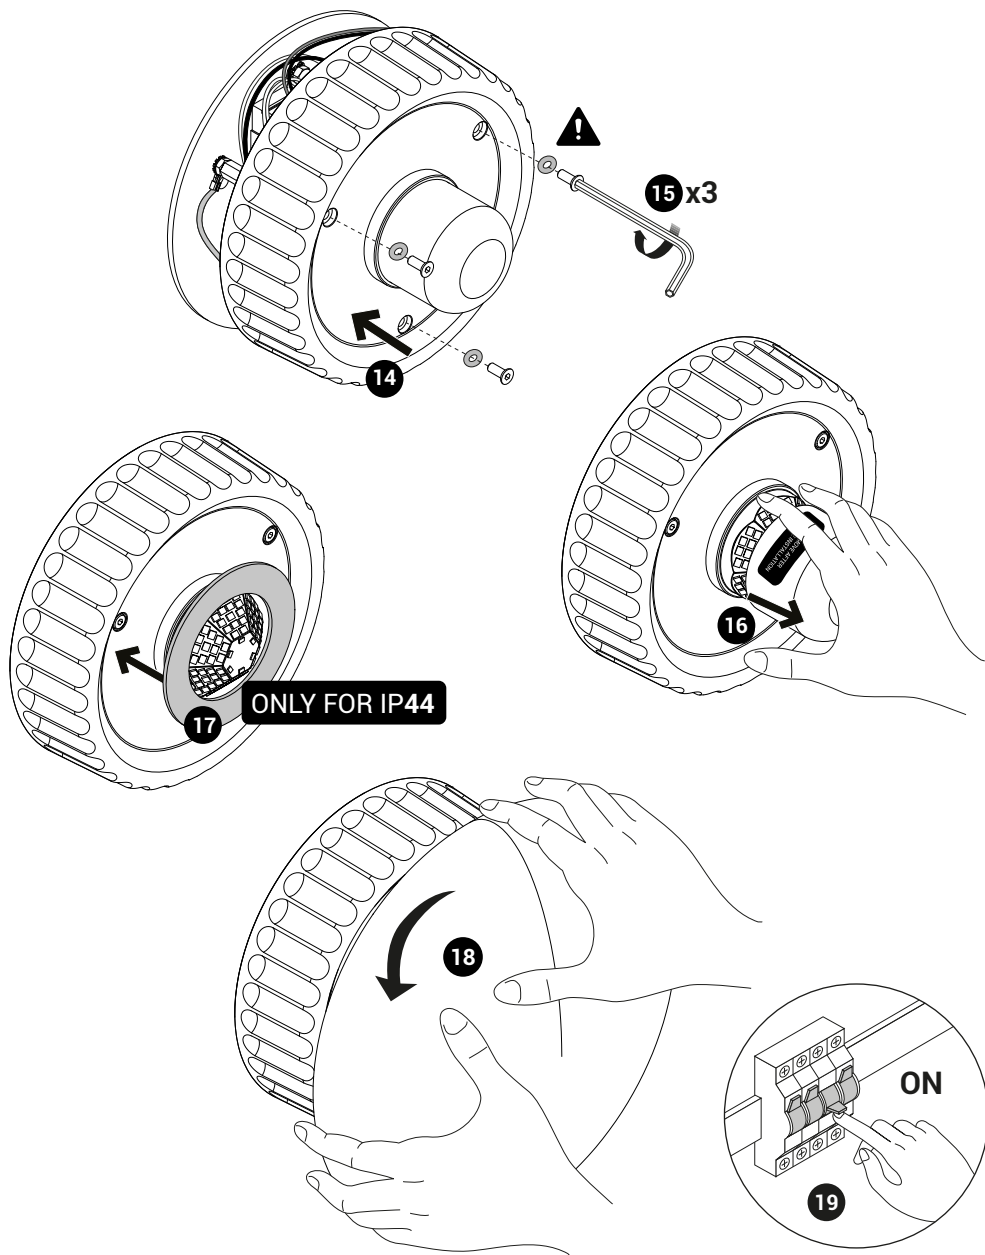

# Mami Applique/Plafone Small/Medium/Large

# Mami Applique/Plafone Small/Medium/Large

IST.005168/A

Per i dati elettrici riferirsi all'etichetta dati targa del prodotto.  
For the electrical data refer to the product label data plate.