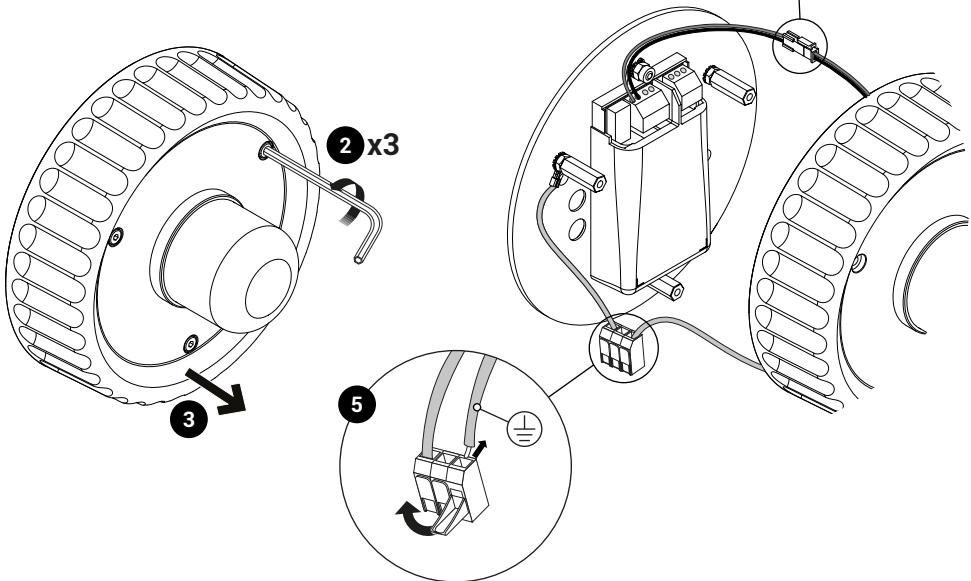

# Mami Applique/Plafone Small/Medium/Large

# Mami Applique/Plafone Small/Medium/Large

IST.005168/A

Per i dati elettrici riferirsi all'etichetta dati targa del prodotto.  
For the electrical data refer to the product label data plate.